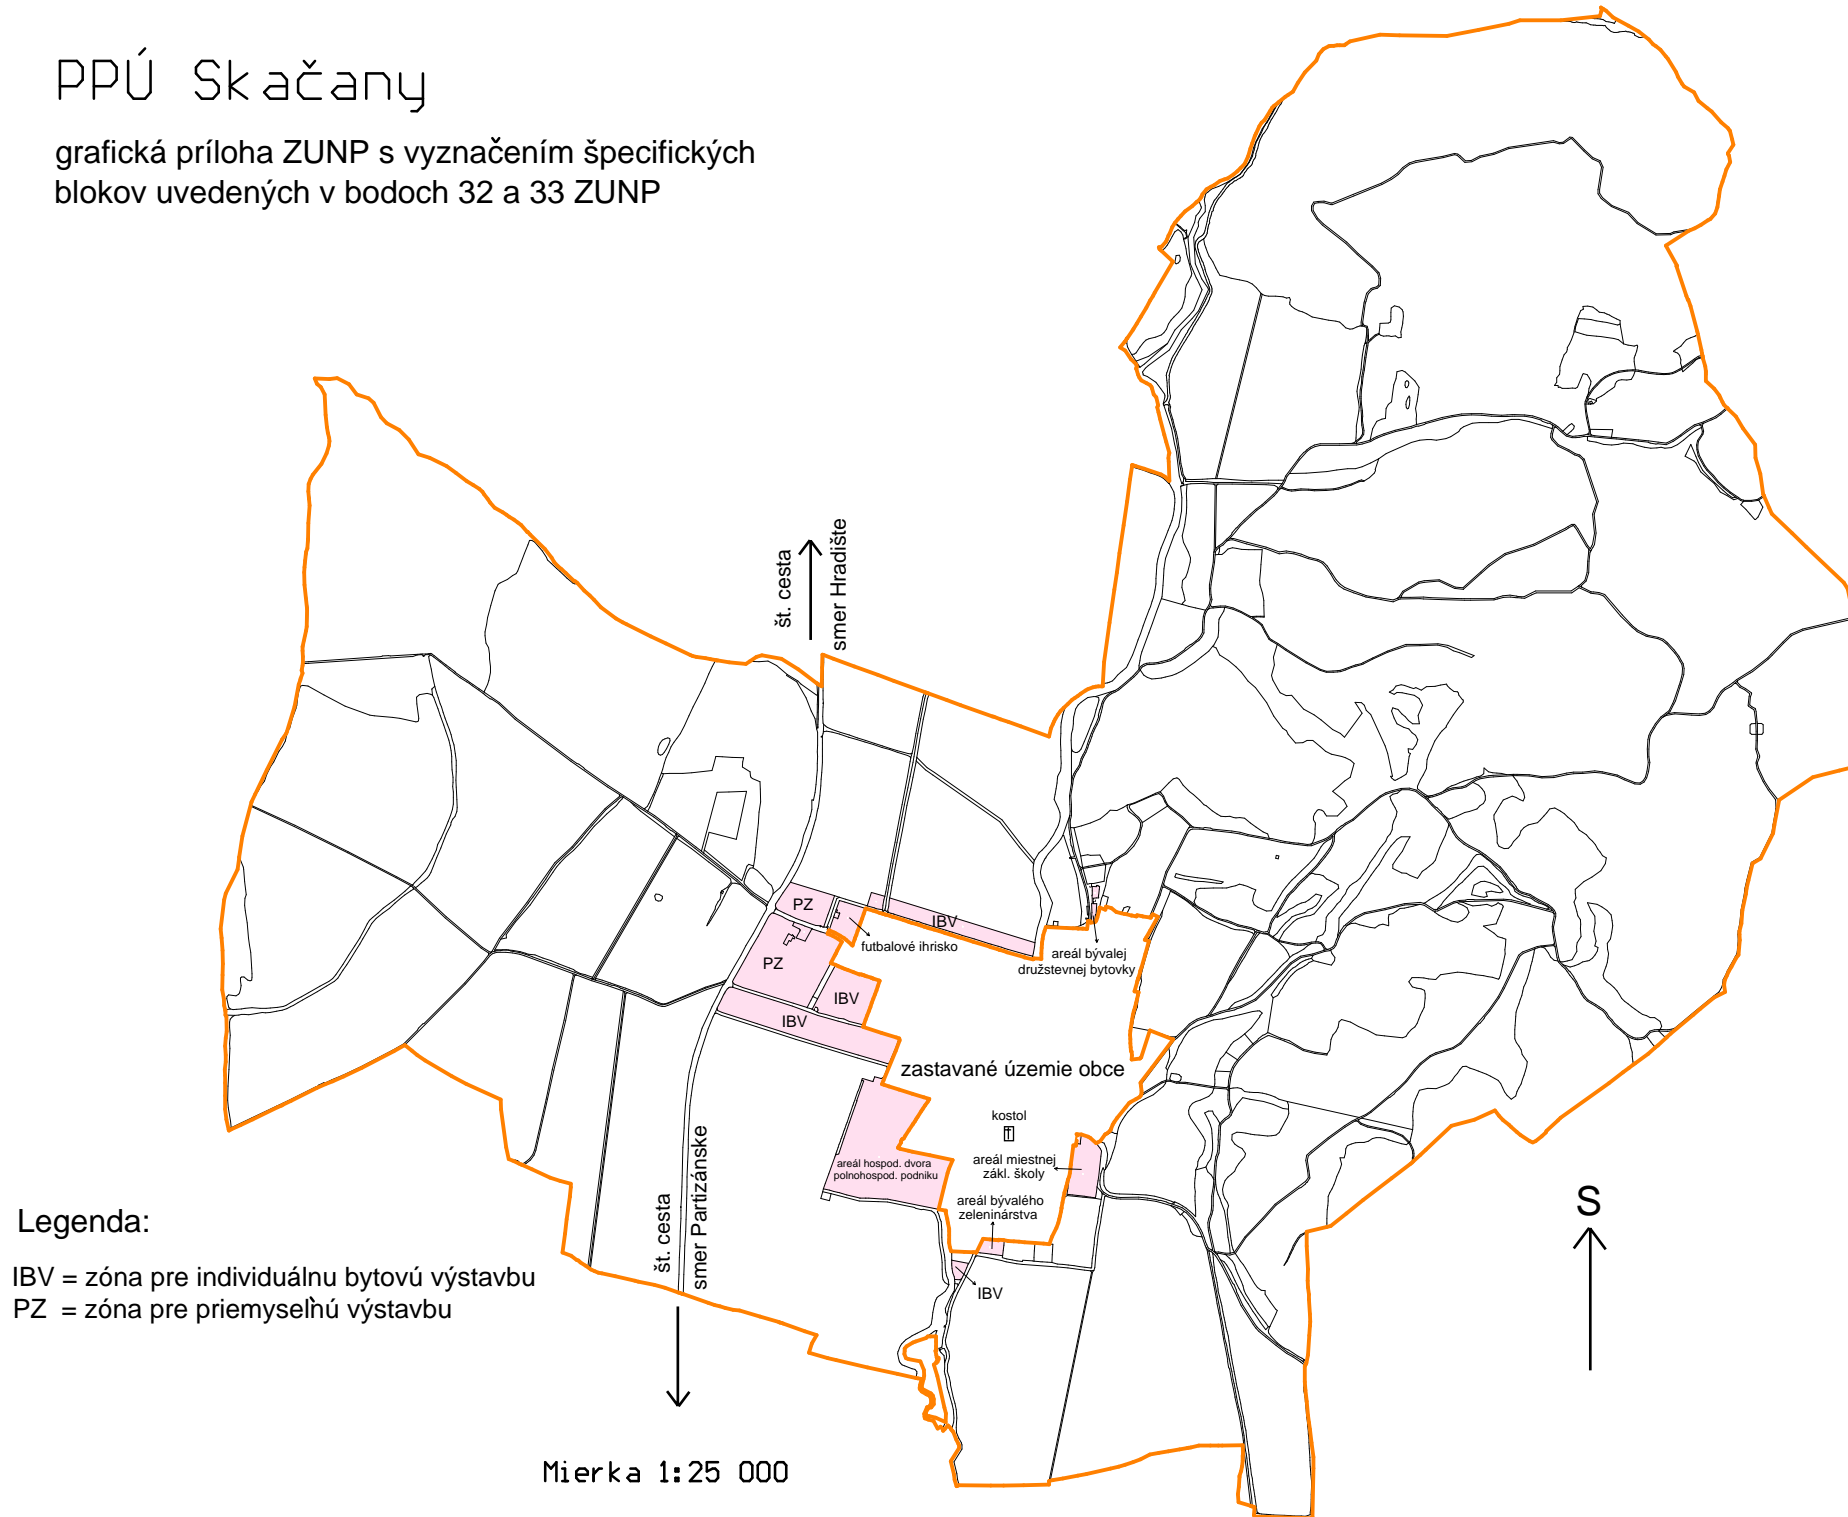

PPÚ Skačany

grafická príloha ZUNP s vyznačením špecifických blokov uvedených v bodoch 32 a 33 ZUNP

Legenda:

IBV = zóna pre individuálnu bytovú výstavbu
PZ = zóna pre priemyselnú výstavbu

Mierka 1:25 000